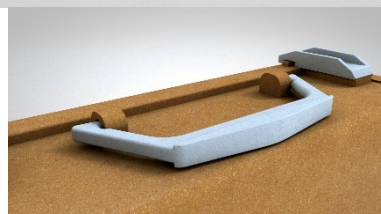

FICHE TECHNIQUE

Code	CAV463
Nom du produit	Futura Box

CARACTERISTIQUES

Dimensions (L x P x H): 250 x190x90 mm

Malette réalisée en Compound PP/Farine de bois (WPC-Wood Plastic Compound) avec charges végétales entre le 30-40%; équipée de support pour attaque au mur, poignée pour le transport et fermeture avec 2 clips rotatifs.