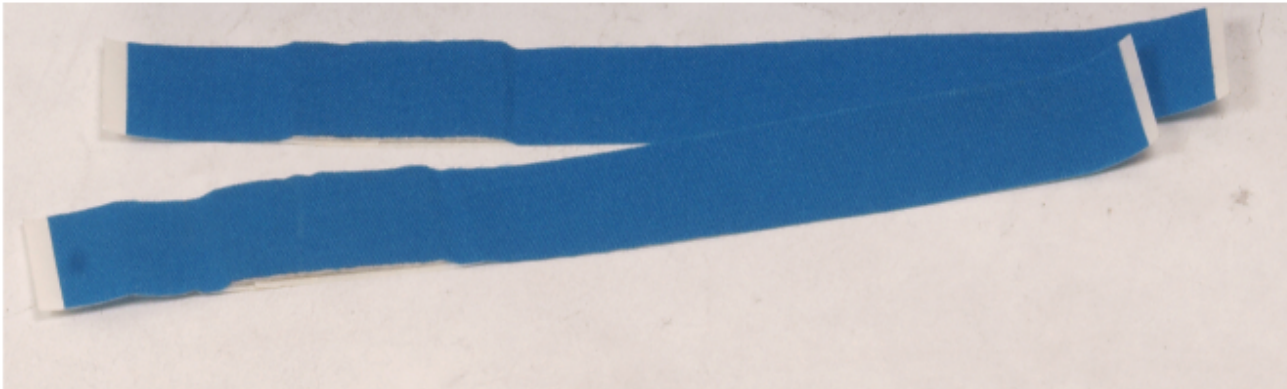

DATI TECNICI / technical sheet	ASTUCCI CEROTTI STRIPS
	<i>strips plasters</i>

CE 93/42/CE class 1 2007/47/CE
PLASTOSAN

MATERIALI / components

1

ADESIVO CEROTTO	gomma e resine
<i>plaster adhesive</i>	<i>rubber and resine</i>
GARZA ANTIADERENTE	Polietilene alta densità
<i>plaster adhesive</i>	<i>high density polyethene</i>
PROTEZIONE ADESIVO	carta siliconata
<i>adhesive protection</i>	<i>silicone paper</i>

CEROTTO COLOR PELLE/FABRIC PLASTER: COD **CER032**

CEROTTO BLU DETECTABLE/PLASTER BLU DETECTABLE: COD **CER143**

PVS S.p.A. - Cassina de Pecchi - Italy	20/02/11
---	-----------------